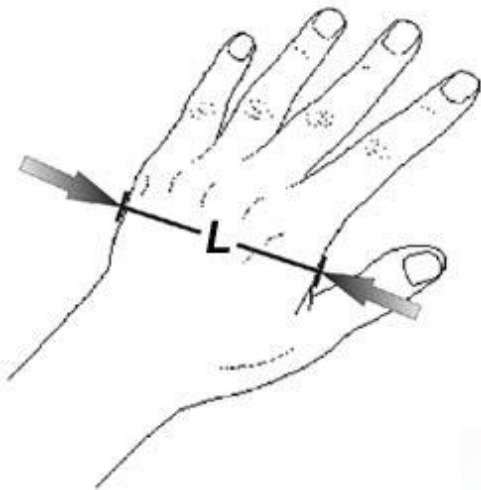

## Griffe zu verschiedenen Sportwaffen

Die Firma Morini Competition ist spezialisiert in Griffproduktion für Sportwaffen.  
Hergestellt auf CNC Maschinen. Es wird ausschliesslich qualitativ hochstehendes Nussbaumholz verarbeitet.

Die Fix-Varianten als Rechts- oder Linksausführung in den Grössen Small; Medium; Large und X-Large.

Die verstellbaren Varianten als Rechts- oder Linksausführung in den Grössen X-Small; Small; Medium; Large und X-Large.

### Die Handbreite „L“ bestimmt die Griffgrösse

XX-Large	L = 105 mm
X-Large	L = 100 mm
Large	L = 95 mm
Medium	L = 90 mm
Small	L = 85 mm
X-Small	L = 80 mm
XX-Small	L = 75 mm

Waffentyp	Rechts verstellbar							Links verstellbar						
	XXS	XS	S	M	L	XL	XXL	XXS	XS	S	M	L	XL	XXL
Morini CM162EI														
Morini CM162EI Short														
Morini CM162EI 15 Volt														
Morini CM162MI														
Morini CM162MI Short														
Morini CM84E														
Morini CM22M														
Morini CM22M RF														
Morini CM32M														
Morini CM102E														
Anschütz @														
FAS 602/607														
FAS 603														
FAS 604														
FAS 609														
FWB 65														
FWB LP100 *														
FWB P34 Neu/P40/P56/P58														
FWB P55														
FWB P44														
Hämmerli MP150														
Hämmerli MP152														
Hämmerli FP60														
Hämmerli 208/215														
Hämmerli P280														
Manurhin MR73														
Pardini K2/K60/K90														
Pardini SP/HP/MP														
Pardini SP1 Elektr.														
Ruger MK II														
SIG P210														
Steyr LP1														
Steyr LP5														
Steyr LP10/LP50														
Steyr FP														
TOZ 35														
Walther GSP .22LR LB														
Walther GSP .32 S&W WC														
Walther KSP200/IJ35														
Walther LP200 **														
Nicht erhältlich														
* FWB LP100/LP102/LP103/C20/C55/P30/P34 1. Version														
** Walther LP200/CP2/LPM1														